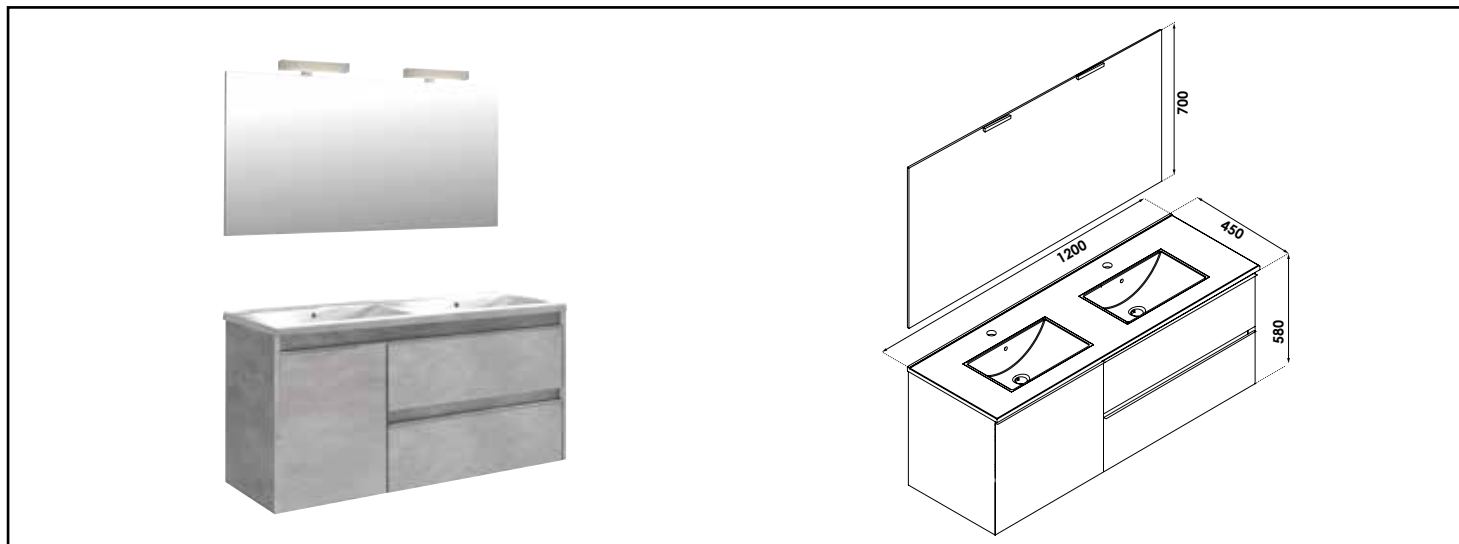

## MEUBLE COMPLET BOSTON AVEC MIROIR SUSPENDUS - LARG. 120CM - COLORIS BÉTON

### CARACTÉRISTIQUES

- Meuble à suspendre finition béton, avec plan céramique blanche simple vasque intégrée avec trop plein ; profondeur : 46cm
- Dimensions : Largeur : 120cm x Profondeur : 45cm x Hauteur : 58cm
- Corps de meuble avec vide sanitaire
- Structure du caisson (façade et corps) en panneaux de particules revêtu MDF, épaisseur : 16mm
- 2 tiroirs et 1 porte en panneau de particules à ouverture totale et fermeture amortie
- Poignées en aluminium chromé
- 1 miroir simple à suspendre avec spot LED classe 2 IP44, hauteur : 70cm
- 2 points de fixation murale
- Accessoires en options : pieds réglables en hauteur : de 29 à 31cm
- Livré pré-monté, sans robinetterie, sans visserie de fixation murale, sans vidage
- Fabrication européenne
- Norme PEFC
- Ecotaxe en sus